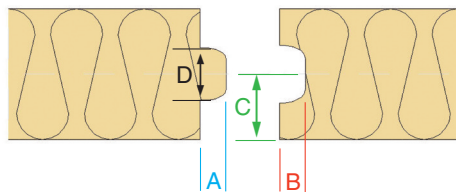

CARACTÉRISTIQUES DU PRODUIT

- **Conductivité thermique λ_D**
selon NBN EN 12667: **0,023 W/mK**
- **Coefficient d'émissivité $\epsilon = 0,1^*$**
(mur creux non ventilé)
** Il faut seulement tenir compte avec cette valeur au cas où le panneau Eurothane® est placé suivant la méthode décrite ci-dessus.*
- **Densité de la mousse**
 $\pm 30 \text{ kg/m}^3$
- **Comportement mécanique**
 - Contrainte en compression à 10% de déformation:
CS(10/Y)120 selon NBN EN 826
 $\geq 120 \text{ kPa}$ (1,2 kg/cm²)
- **Résistance à la diffusion de vapeur d'eau μ** de la mousse PUR:
50-100
- **Revêtement**
Complexe multicouche de papier kraft et feuilles métalliques, de couleur gris terne, étanche au gaz.
- **Absorption d'eau à long terme WL(T)2** selon NBN EN 12087: $\leq 2\%$
- **Réaction au feu**
 - A1 selon AR 19/12/1997
 - Class 1 selon BS 476 part 7
 - Euroclass F selon NBN EN 13501-1
- **Stabilité dimensionnelle DS(TH)4** selon NBN EN 1604
 - Essai d'humidité 48 h: 70°C, 90% HR
 - Variation de la longueur: $\leq 3\%$
 - Variation de la largeur: $\leq 3\%$
 - Variation de l'épaisseur: $\leq 8\%$

DIMENSIONS

- Largeur: 1200 mm
- Longueur: 600 mm
- Épaisseur: 30 mm \rightarrow 100 mm en stock
- Épaisseur jusqu'à 120 mm sur demande

FINITIONS DES BORDS

EUROTHANE® est pourvu d'une finition de bord rainuré et languetté sur les 4 côtés.